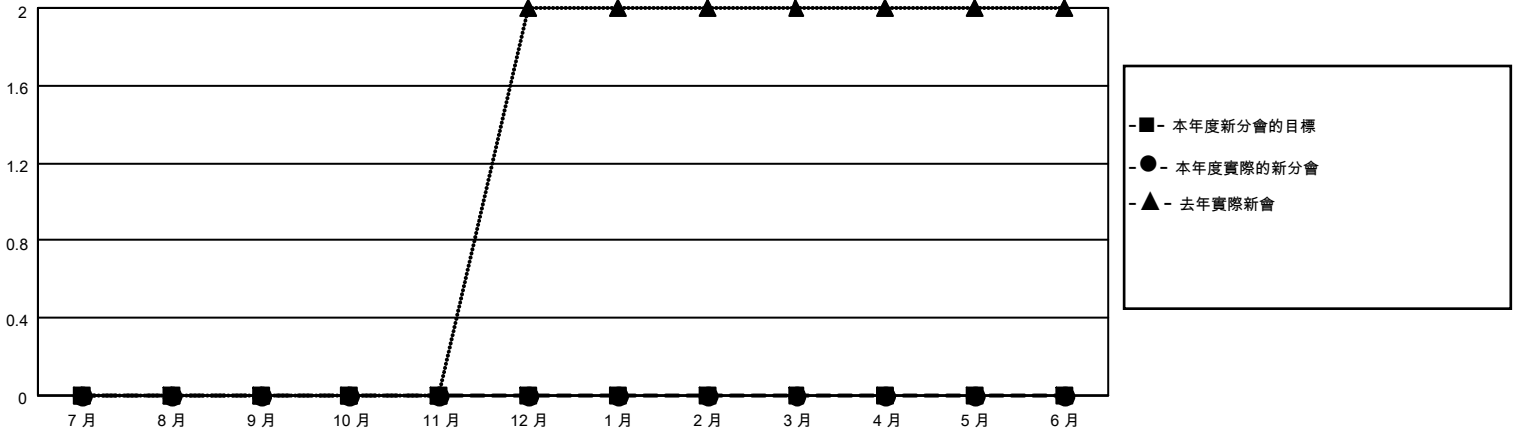

# MONTHLY MEMBERSHIP PROGRESS REPORT

地點 REP OF CHINA

District 300B1

Results as of: 7/31/2021

分會			
成果 2021-2022			
季	新分會目標	新會	會員流失的分會
7月/8月/9月	0	0	0
10月/11月/12月	0	0	0
1月/2月/3月	0	0	0
4月/5月/6月	0	0	0

位會員@每位須繳			
成果 2021-2022			
季	會員淨增長目標	實際會員增長數	實際退會會員 (包括轉會)
7月/8月/9月	0	74	94
10月/11月/12月	0	0	0
1月/2月/3月	0	0	0
4月/5月/6月	0	0	0

目標與實際新會累積

目標和實際會員累積

已取消的分會: 0	14 CLUBS OF 69 增添1位或以上的會員	<b>性別分佈</b> 男                    1,905 (78.04%) 女                    536 (21.96%)
<b>放棄的會員</b> 過世                    2 分會已取消            0 其他                    92 <b>總計</b> 94	<a href="#">點擊這裡取得累計會員數據</a>	總計家庭單位會員數            0 支付減半會費的家庭會員        0