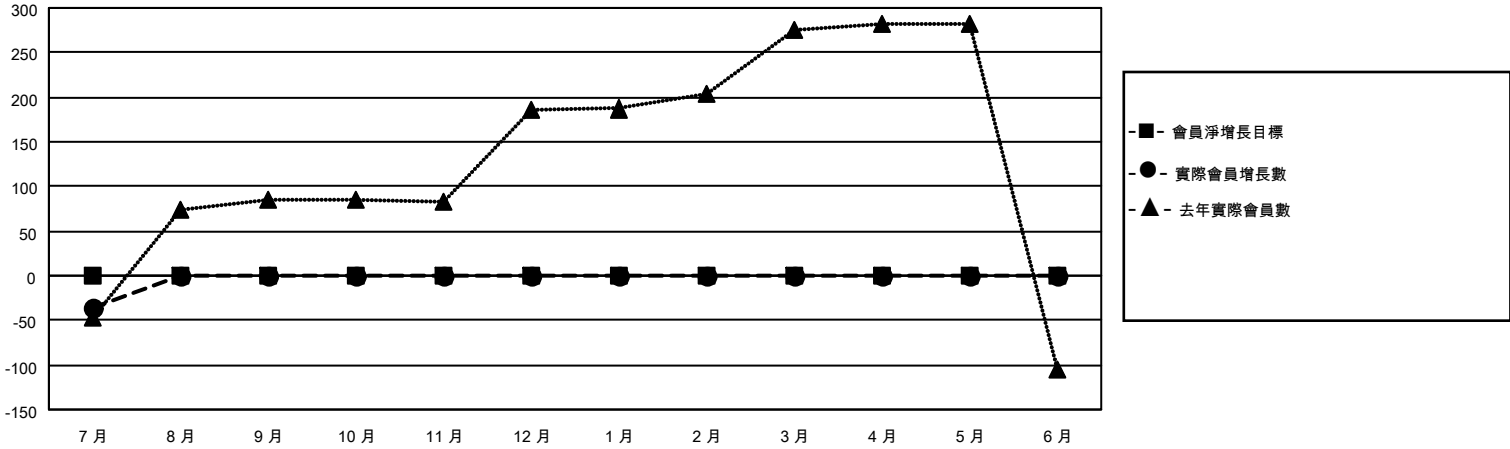

# MONTHLY MEMBERSHIP PROGRESS REPORT

地點 REP OF CHINA

District 300B1

Results as of: 7/31/2021

分會			
成果 2021-2022			
季	新分會目標	新會	會員流失的分會
7月/8月/9月	0	0	0
10月/11月/12月	0	0	0
1月/2月/3月	0	0	0
4月/5月/6月	0	0	0

位會員@每位須繳			
成果 2021-2022			
季	會員淨增長目標	實際會員增長數	實際退會會員 (包括轉會)
7月/8月/9月	0	74	94
10月/11月/12月	0	0	0
1月/2月/3月	0	0	0
4月/5月/6月	0	0	0

目標與實際新會累積

目標和實際會員累積

已取消的分會: 0	14 CLUBS OF 69 增添1位或以上的會員	<b>性別分佈</b> 男                    1,905 (78.04%) 女                    536 (21.96%)
<b>放棄的會員</b> 過世                    2 分會已取消            0 其他                    92 <b>總計</b> 94	<a href="#">點擊這裡取得累計會員數據</a>	總計家庭單位會員數            0 支付減半會費的家庭會員        0